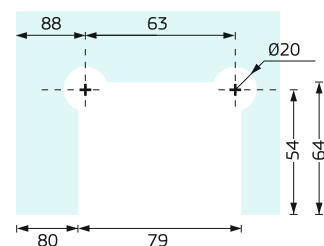

113

ВТУЛКА ЗАКЛЮЧВАНЕ, Ø12
ДВОЙНО ЗАКЛЮЧВАНЕ

22 gr

210

ПОДОВО ЗАКЛЮЧВАНЕ
ДВОЙНО ЗАКЛЮЧВАНЕ

10 mm* 689 gr

ФИНИШ НА КАПАКА

401