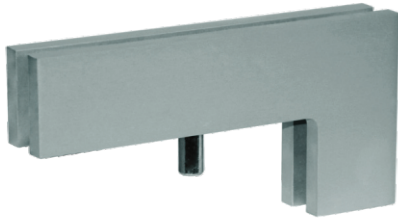

114/104

ГАМА ПАНТА ЗА ВРАТА
ЛЯВА/ДЯСНА

10 / 20 mm*, 709 gr

105 (АЛУМИНИЙ)

ОС КЪМ ТРЕГЕР

41 gr

113

ВТУЛКА ЗАКЛЮЧВАНЕ, Ø12
ДВОЙНО ЗАКЛЮЧВАНЕ

22 gr

210

ПОДОВО ЗАКЛЮЧВАНЕ
ДВОЙНО ЗАКЛЮЧВАНЕ

10 mm* 689 gr

ФИНИШ НА КАПАКА