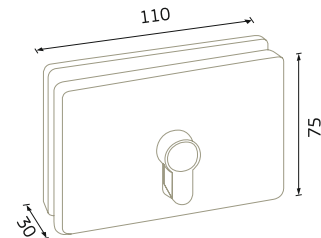

10mm, 328 gr

ФИНИШ НА КАПАКА

114/104

ГАМА ПАНТА ЗА ВРАТА
ЛЯВА/ДЯСНА

10 / 20 mm*, 709 gr

105 (АЛУМИНИЙ)

ОС КЪМ ТРЕГЕР

41 gr

113

ВТУЛКА ЗАКЛЮЧВАНЕ, Ø12
ДВОЙНО ЗАКЛЮЧВАНЕ

22 gr

210

ПОДОВО ЗАКЛЮЧВАНЕ
ДВОЙНО ЗАКЛЮЧВАНЕ

10 mm* 689 gr

ФИНИШ НА КАПАКА

401