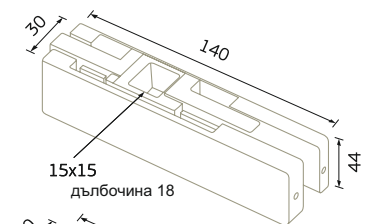

101

ГОРНА ПАНТА ЗА ВРАТА

10mm, 339 gr

ФИНИШ НА КАПАКА

102

ДОЛНА ПАНТА ЗА ВРАТА

102G.01

за шпиндел с плосък конус

10mm, 328 gr

ФИНИШ НА КАПАКА

114/104

ГАМА ПАНТА ЗА ВРАТА
ЛЯВА/ДЯСНА

10 / 20 mm*, 709 gr

105 (АЛУМИНИЙ)

ОС КЪМ ТРЕГЕР

41 gr