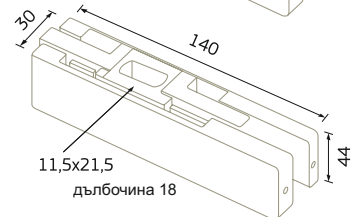

101

ГОРНА ПАНТА ЗА ВРАТА

10mm, 339 gr

ФИНИШ НА КАПАКА

102

ДОЛНА ПАНТА ЗА ВРАТА

102G.01

за шпиндел с плосък конус

10mm, 328 gr

ФИНИШ НА КАПАКА

114/104

ГАМА ПАНТА ЗА ВРАТА
ЛЯВА/ДЯСНА

10 / 20 mm*, 709 gr

105 (АЛУМИНИЙ)

ОС КЪМ ТРЕГЕР

41 gr