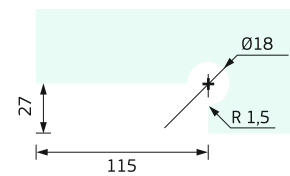

101

ГОРНА ПАНТА ЗА ВРАТА

10mm, 339 gr

ФИНИШ НА КАПАКА