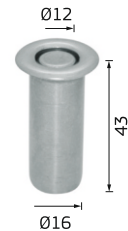

101

ГОРНА ПАНТА ЗА ВРАТА

10mm, 339 gr

ФИНИШ НА КАПАКА

102

ДОЛНА ПАНТА ЗА ВРАТА

102G.01

за шпиндел с плосък конус

10mm, 328 gr

ФИНИШ НА КАПАКА

114/104

ГАМА ПАНТА ЗА ВРАТА
ЛЯВА/ДЯСНА

10 / 20 mm*, 709 gr

105 (АЛУМИНИЙ)

ОС КЪМ ТРЕГЕР

41 gr

113

ВТУЛКА ЗАКЛЮЧВАНЕ, Ø12
ДВОЙНО ЗАКЛЮЧВАНЕ

22 gr

210

ПОДОВО ЗАКЛЮЧВАНЕ
ДВОЙНО ЗАКЛЮЧВАНЕ

10 mm* 689 gr

ФИНИШ НА КАПАКА

401