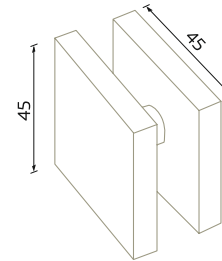

113

ВТУЛКА ЗАКЛЮЧВАНЕ, Ø12
ДВОЙНО ЗАКЛЮЧВАНЕ

22 gr

210

ПОДОВО ЗАКЛЮЧВАНЕ
ДВОЙНО ЗАКЛЮЧВАНЕ

10 mm* 689 gr

ФИНИШ НА КАПАКА

401

КОПЧЕ СТЕНА-СТЪКЛО

8 -12 mm, 98 gr

402

КОПЧЕ СЪКЛО-СЪКЛО

8 -12 mm, 93 gr

2100

Капачка за панта

101-102-103