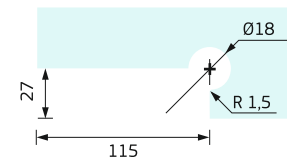

10mm, 328 gr

ФИНИШ НА КАПАКА

114/104

ГАМА ПАНТА ЗА ВРАТА
ЛЯВА/ДЯСНА

10 / 20 mm*, 709 gr

105 (АЛУМИНИЙ)

ОС КЪМ ТРЕГЕР

41 gr