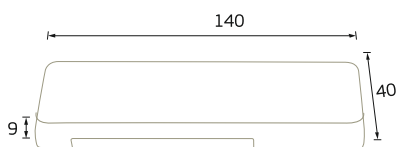

2100

Капачка за панта

101-102-103

20-60 gr