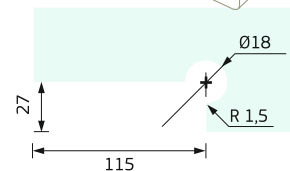

10mm, 328 gr

ФИНИШ НА КАПАКА

114/104

ГАМА ПАНТА ЗА ВРАТА
ЛЯВА/ДЯСНА

10 / 20 mm*, 709 gr

105 (АЛУМИНИЙ)

ОС КЪМ ТРЕГЕР

41 gr