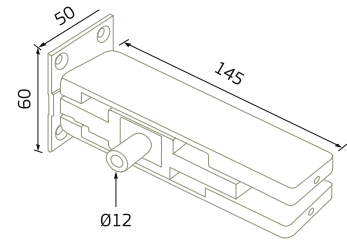

2101.01 - 34,08 лв

103

ПАНТА ГАМА ЗА СТЕНА

10mm, 353 gr

ФИНИШ НА КАПАКА