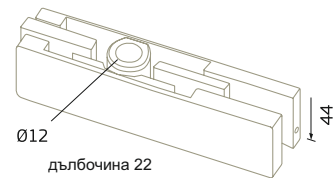

101

ГОРНА ПАНТА ЗА ВРАТА

10mm, 339 gr

ФИНИШ НА КАПАКА

102

ДОЛНА ПАНТА ЗА ВРАТА

102G.01

за шпиндел с плосък конус

10mm, 328 gr

ФИНИШ НА КАПАКА