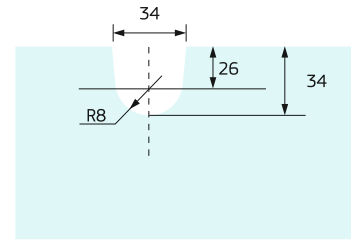

401

КОПЧЕ СТЕНА-СТЪКЛО

8 -12 mm, 98 gr