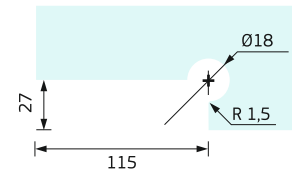

103

ПАНТА ГАМА ЗА СТЕНА

10mm, 353 gr

ФИНИШ НА КАПАКА