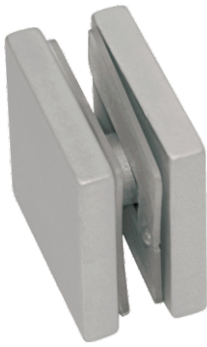

401

КОПЧЕ СТЕНА-СТЪКЛО

8 -12 mm, 98 gr