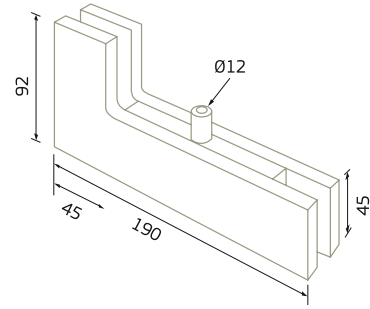

10mm, 328 gr

ФИНИШ НА КАПАКА

114/104

ГАМА ПАНТА ЗА ВРАТА
ЛЯВА/ДЯСНА

10 / 20 mm*, 709 gr

105 (АЛУМИНИЙ)

ОС КЪМ ТРЕГЕР

41 gr

113

ВТУЛКА ЗАКЛЮЧВАНЕ, Ø12
ДВОЙНО ЗАКЛЮЧВАНЕ

22 gr

210

ПОДОВО ЗАКЛЮЧВАНЕ
ДВОЙНО ЗАКЛЮЧВАНЕ

10 mm* 689 gr

ФИНИШ НА КАПАКА

401