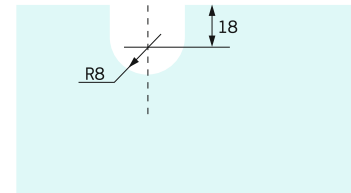

402

КОПЧЕ СЪКЛО-СЪКЛО

8 -12 mm, 93 gr