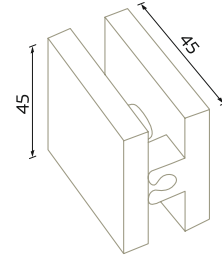

401

КОПЧЕ СТЕНА-СТЪКЛО

8 -12 mm, 98 gr